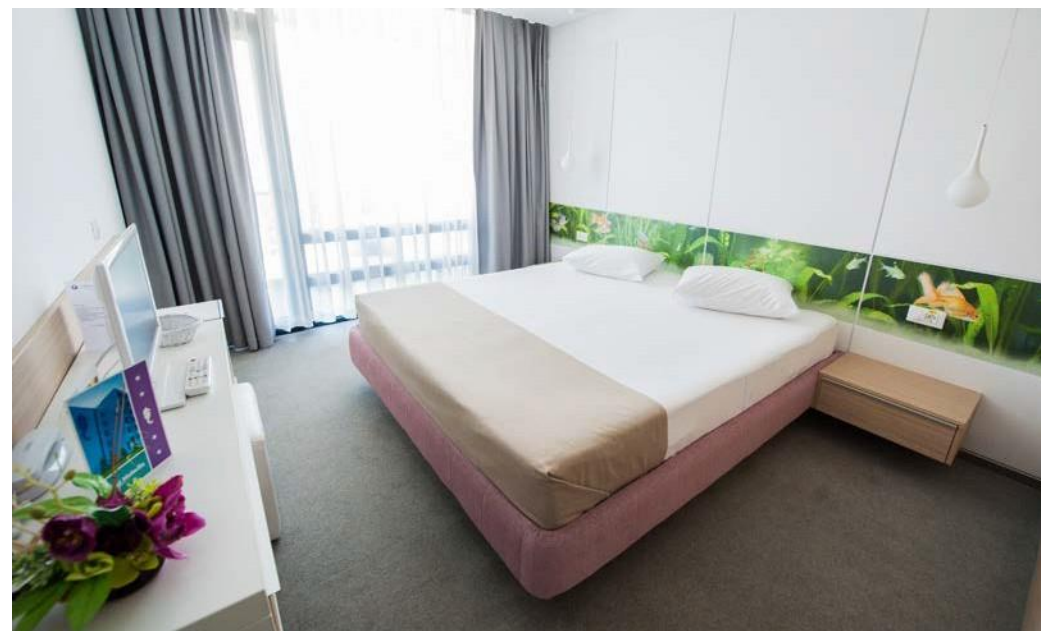

# CAMERE

Hotel Melodia dispune de 61 de camere twin, 42 de camere matrimoniale și 8 apartamente, cu facilități de top și servicii pe măsură. Toate camerele beneficiază de terase cu parasolar și mobilier, televizor de ultimă generație, seif și mobilier funcțional cu suficiente spații de depozitare.

Băile camerelor au în dotare cabină de duș de tip walk-in și uscător de păr, iar băile apartamentelor dispun și de cadă, și de cabină de duș. Internetul WI-FI este și el prezent în toate spațiile hotelului.