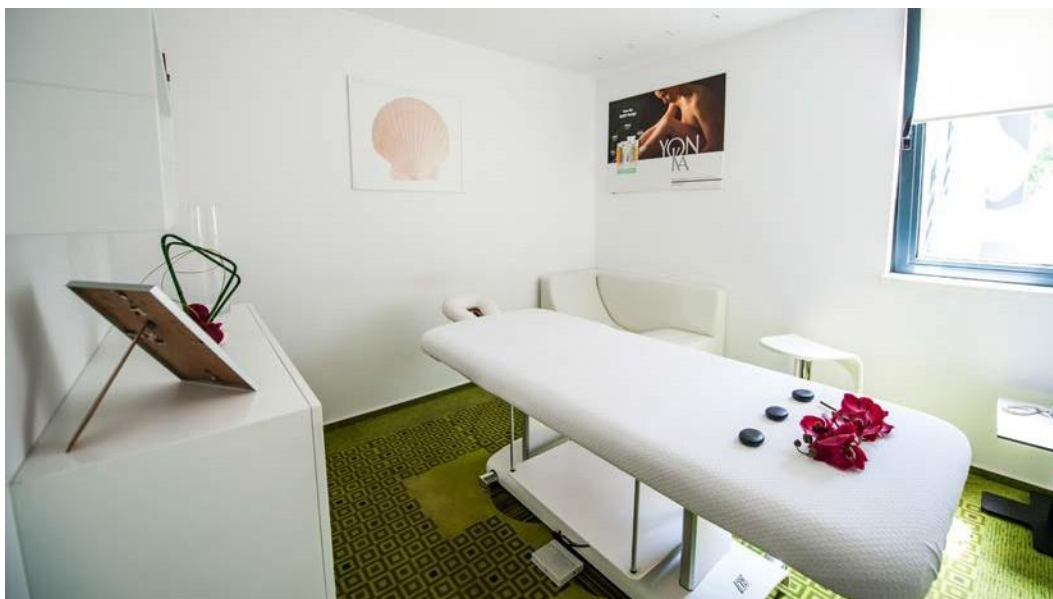

Acces gratuit

Program de funcționare: 10:00 – 12:00 & 15:00 – 18:00

Pentru copii de până la 14 ani.

# SAUNĂ, MASAJ & SALĂ DE FITNESS

Pentru starea de bine a oaspeților noștri, le punem la dispoziție, gratuit, un centru spa cu saună, cameră de relaxare și o terasă intimă, liniștită. La cerere, în funcție de perioada aleasă, putem oferi și servicii de masaj.

Dotată cu vestiare, dușuri, aparate multifuncționale, bandă de alergat, biciclete, spalier și bancă pentru exercițiile destinate abdomenului, sala de fitness este la dispoziția oaspeților noștri, gratuit, la orele lor preferate, pe toată durata zilei.