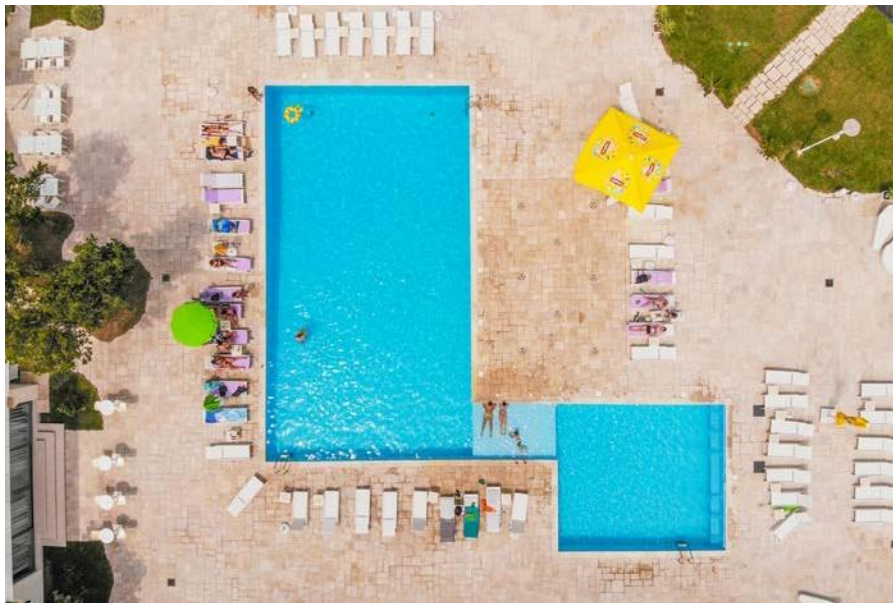

# SALA DE CONFERINȚĂ ARMONIA

Pentru evenimente restrânse, în funcție de perioada aleasă, vă punem la dispoziție sala de conferințe Armonia, chiar în incinta Hotel Melodia.

Cu ieșire la piscină și în imediata apropiere a Sea Horse Bar, este locul perfect pentru cei care doresc să îmbine partea de business cu cea de leisure.

# PISCINĂ & SEA HORSE BAR

Una dintre cele mai generoase piscine exterioare de pe litoralul românesc, piscină Hotel Melodia are o suprafața de peste 200mp, cu adâncime variabilă, între 1,10-2,10 m.

Piscină dispune și de o secțiune cu Jacuzzi.